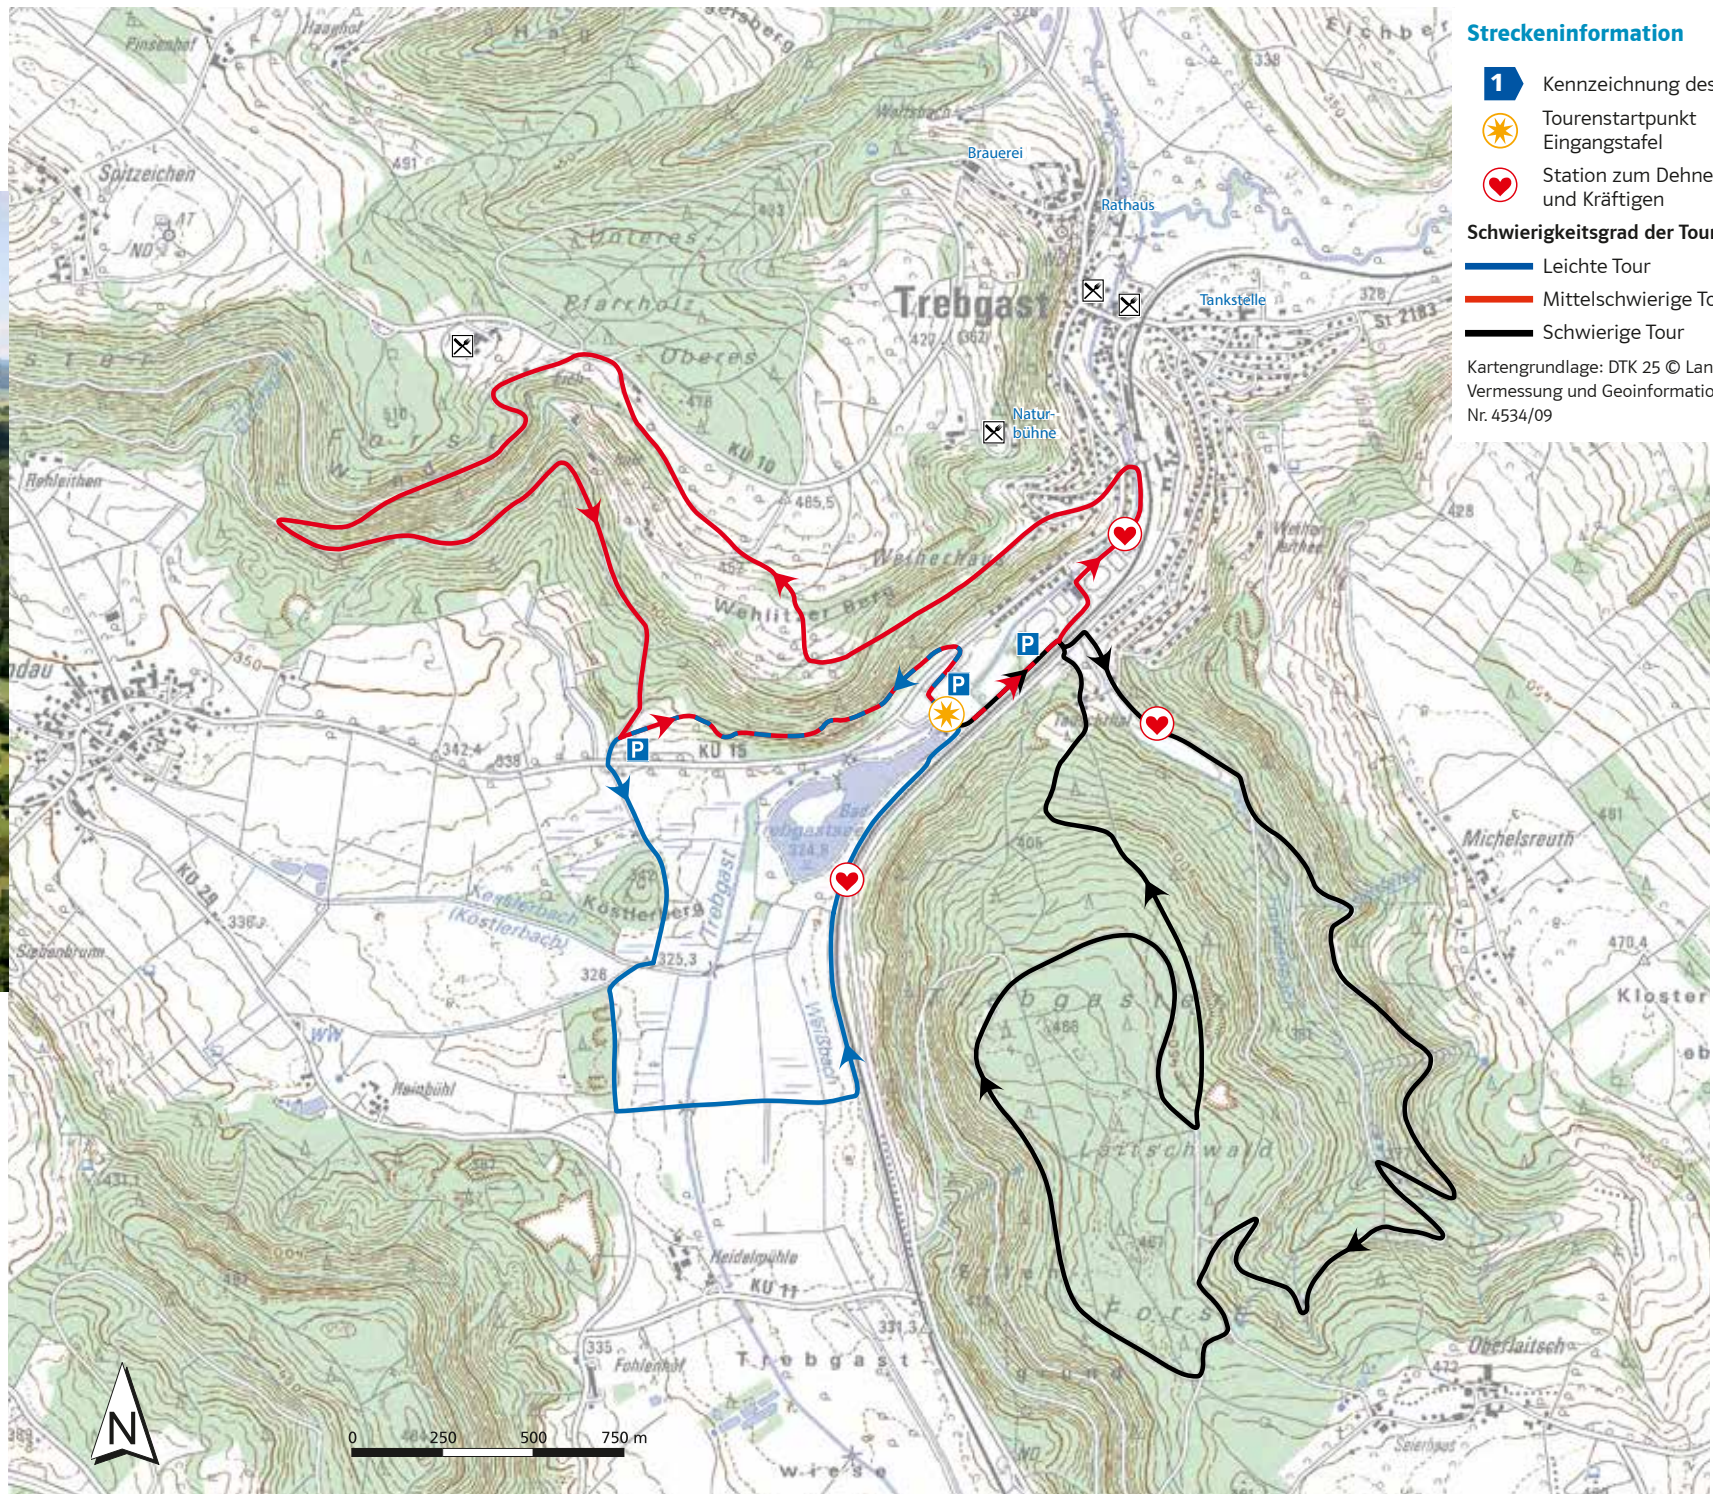

# Das Streckennetz in Trebgast

**Trail**  **Trebgasttal**  
Länge: 4,5 km  
Höhenmeter: 67 m

**Trail**  **Wehlitzer Berg**  
Länge: 7,5 km  
Höhenmeter: 208 m

**Trail**  **Laitscher Wald**  
Länge: 9,3 km  
Höhenmeter: 239 m

0 250 500 750 m